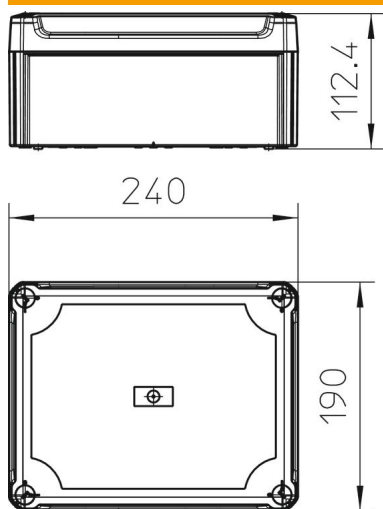

Technisches Datenblatt

Kabelabzweigkasten T250, geschlossen, hoher Deckel

Artikelnummer: 2007736

Kabelabzweigkasten geschlossen zum Verbinden von Kabeln und Leitungen im Innenbereich und geschützten Außenbereichen. Rechteckige Form ohne Einführungen. Geeignet für die Wand-/ Deckenmontage, die Montage auf Montageblechen und Gewinde im Boden. Mit der Möglichkeit zur Innenbefestigung und Montage über die Eckdome. Hoher Deckel mit Schnellverschluss, plombierbar. Hergestellt aus halogenfreien und UV-stabilisierten Materialien. Inklusive Hutprofilsciene.

Kabelabzweigkasten gemäß DIN EN 60670. Flammwidrig nach DIN EN 60695-2-11, Prüftemperatur 650°C. Schlagfestigkeit IK05 gemäß DIN EN 50102. Lichte Innenmaße: 225x173x102 mm

PP/PC Polypropylen / Polycarbonat

Stammdaten

Artikelnummer	2007736
Typ	T 250 OE HD LGR
Bezeichnung 1	Kabelabzweigkasten geschlossen
Bezeichnung 2	mit hohem Deckel
Hersteller	OBO
Dimension	240x190x115
Farbe	lichtgrau; RAL 7035
Werkstoff	Polypropylen / Polycarbonat
Kleinste VK-Einheit	1
Mengeneinheit	Stück
Gewicht	50,57 kg
Gewichtseinheit	kg/100 St.

Technisches Datenblatt

Kabelabzweigkasten T250, geschlossen, hoher Deckel

Artikelnummer: 2007736

Abmessungen

Länge	240 mm
Breite	190 mm
Höhe	112 mm

Technische Daten

Anreihbar	ja
Art der Einführung	keine
Art der Einführung	Kabel
Art der Gehäusedurchführung	ohne
Bemessungsisolationsspannung U_i	500 V
Bestückung	ohne
Deckel	nicht transparent
Deckelbefestigung	geschraubt
Einführung von Hinten	ja
Einführungen	keine
Explosionsgeprüfte Ausführung	nein
flammwidrig	nach VDE 0471/DIN 695 Teil 2-1, Prüftemperatur 650°C
Form	rechteckig
Funktionserhalt	ohne
für Ex-Zone	ohne
für Ex-Zone Gas	ohne
für Ex-Zone Staub	ohne
Glasfaserverstärkt	ja
Halogenfrei	ja
Lichte Innenmaße	225x173x102 mm
Mit Abschirmung	nein
Mit Deckel	ja
Montageart	Wand-/ Deckenmontage
Nennspannung	500 V
Plombierbar	ja
Schutzart	IP66
Schutzgrad IK-Code	IK05
Temperatureinsatzbereich max.	60 °C
Temperatureinsatzbereich min.	-5 °C
Witterungsbeständig	ja